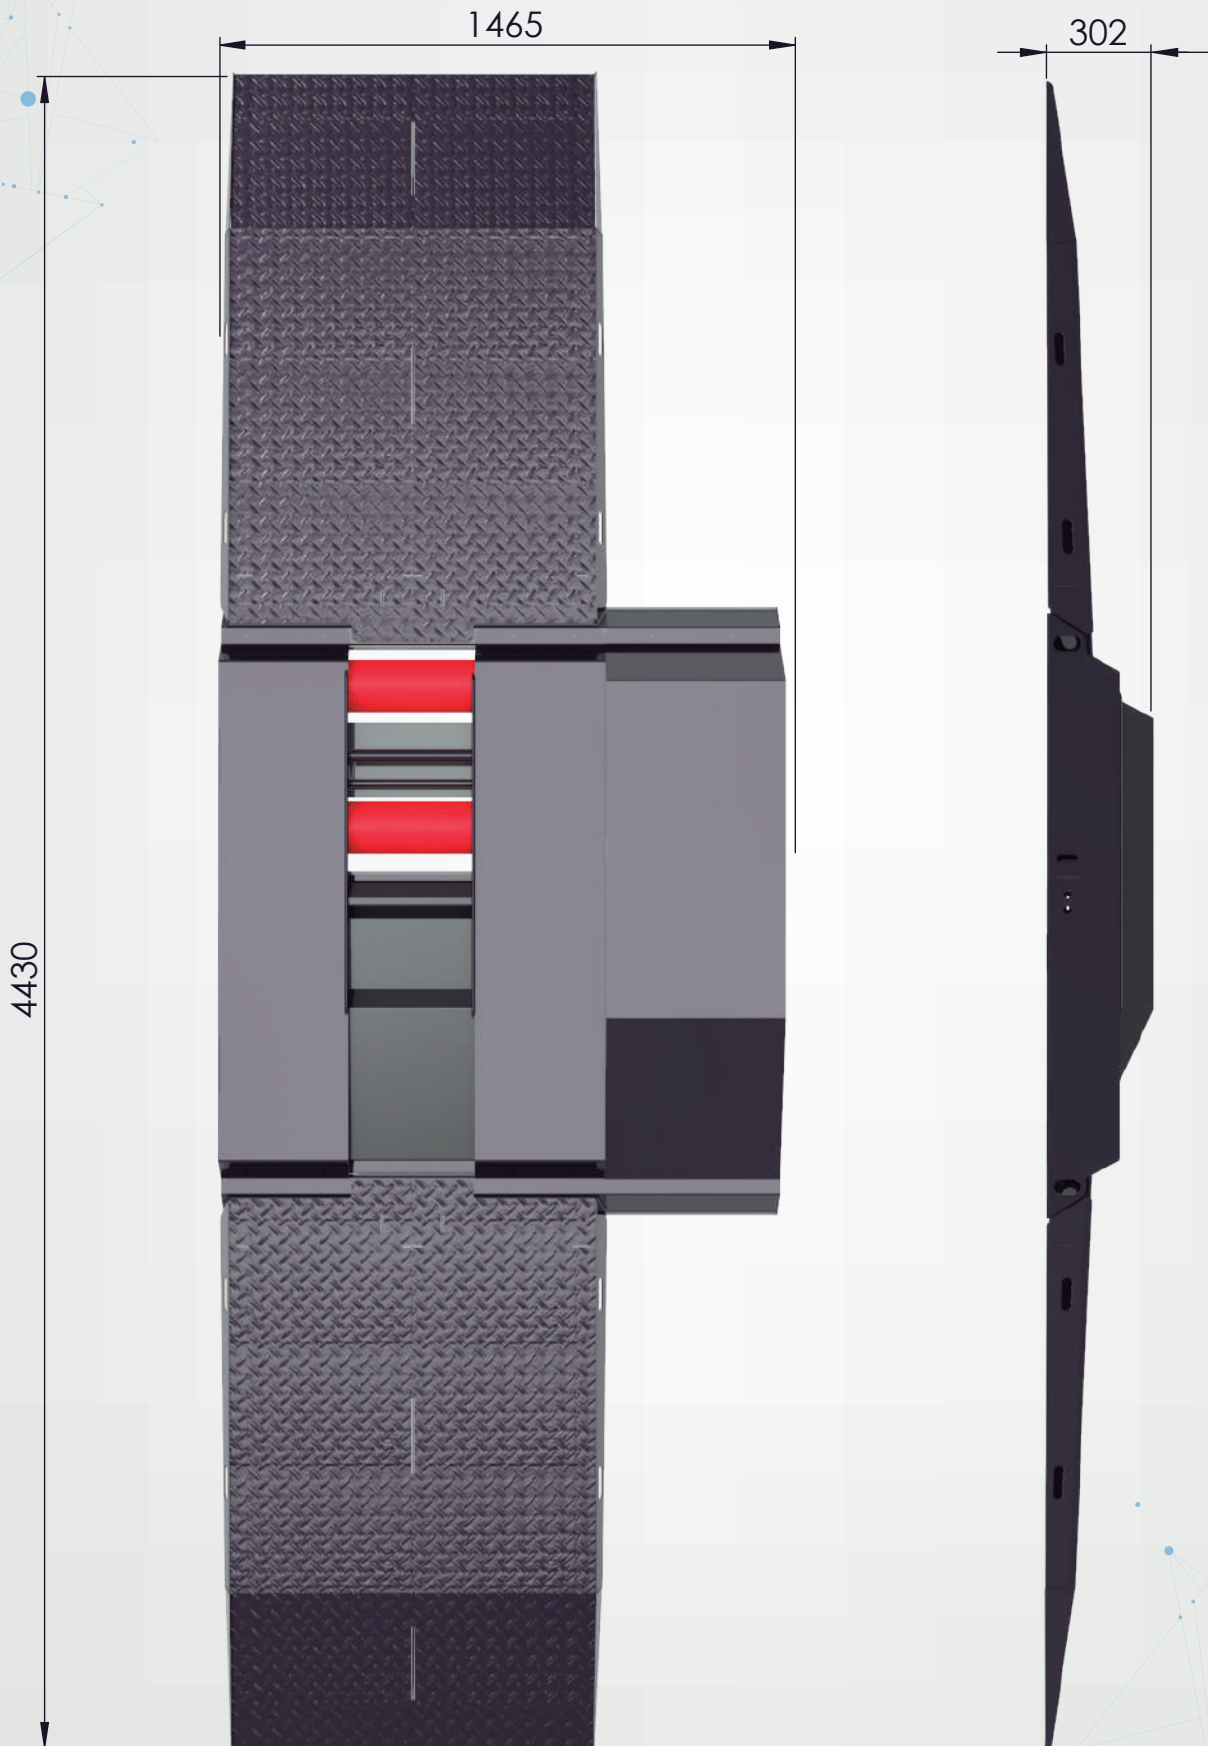

CONTROL VEHICULAR ARGENTINO

EQUIPO 1

- BANCO DE SUSPENSION
- BANCO DE FRENOS
- ANALIZADOR DE GASES

DIMENSIONES DEL EQUIPO 1

CONTROL VEHICULAR ARGENTINO

EQUIPO 2

- ALINEACION DE CUADRO
- BANCO DE RODADURA
- VELOCIMETRO
- FUNCIONAMIENTO DE LUCES
- INTENSIDAD DE LUCES
- ALINEACION DE FAROS
- FUNCIONAMIENTO DE BOCINA

DIMENSIONES DEL EQUIPO 2

CONTROL VEHICULAR ARGENTINO

EQUIPO 3

- **CONTROL DE ABS**

DIMENSIONES DEL EQUIPO 3