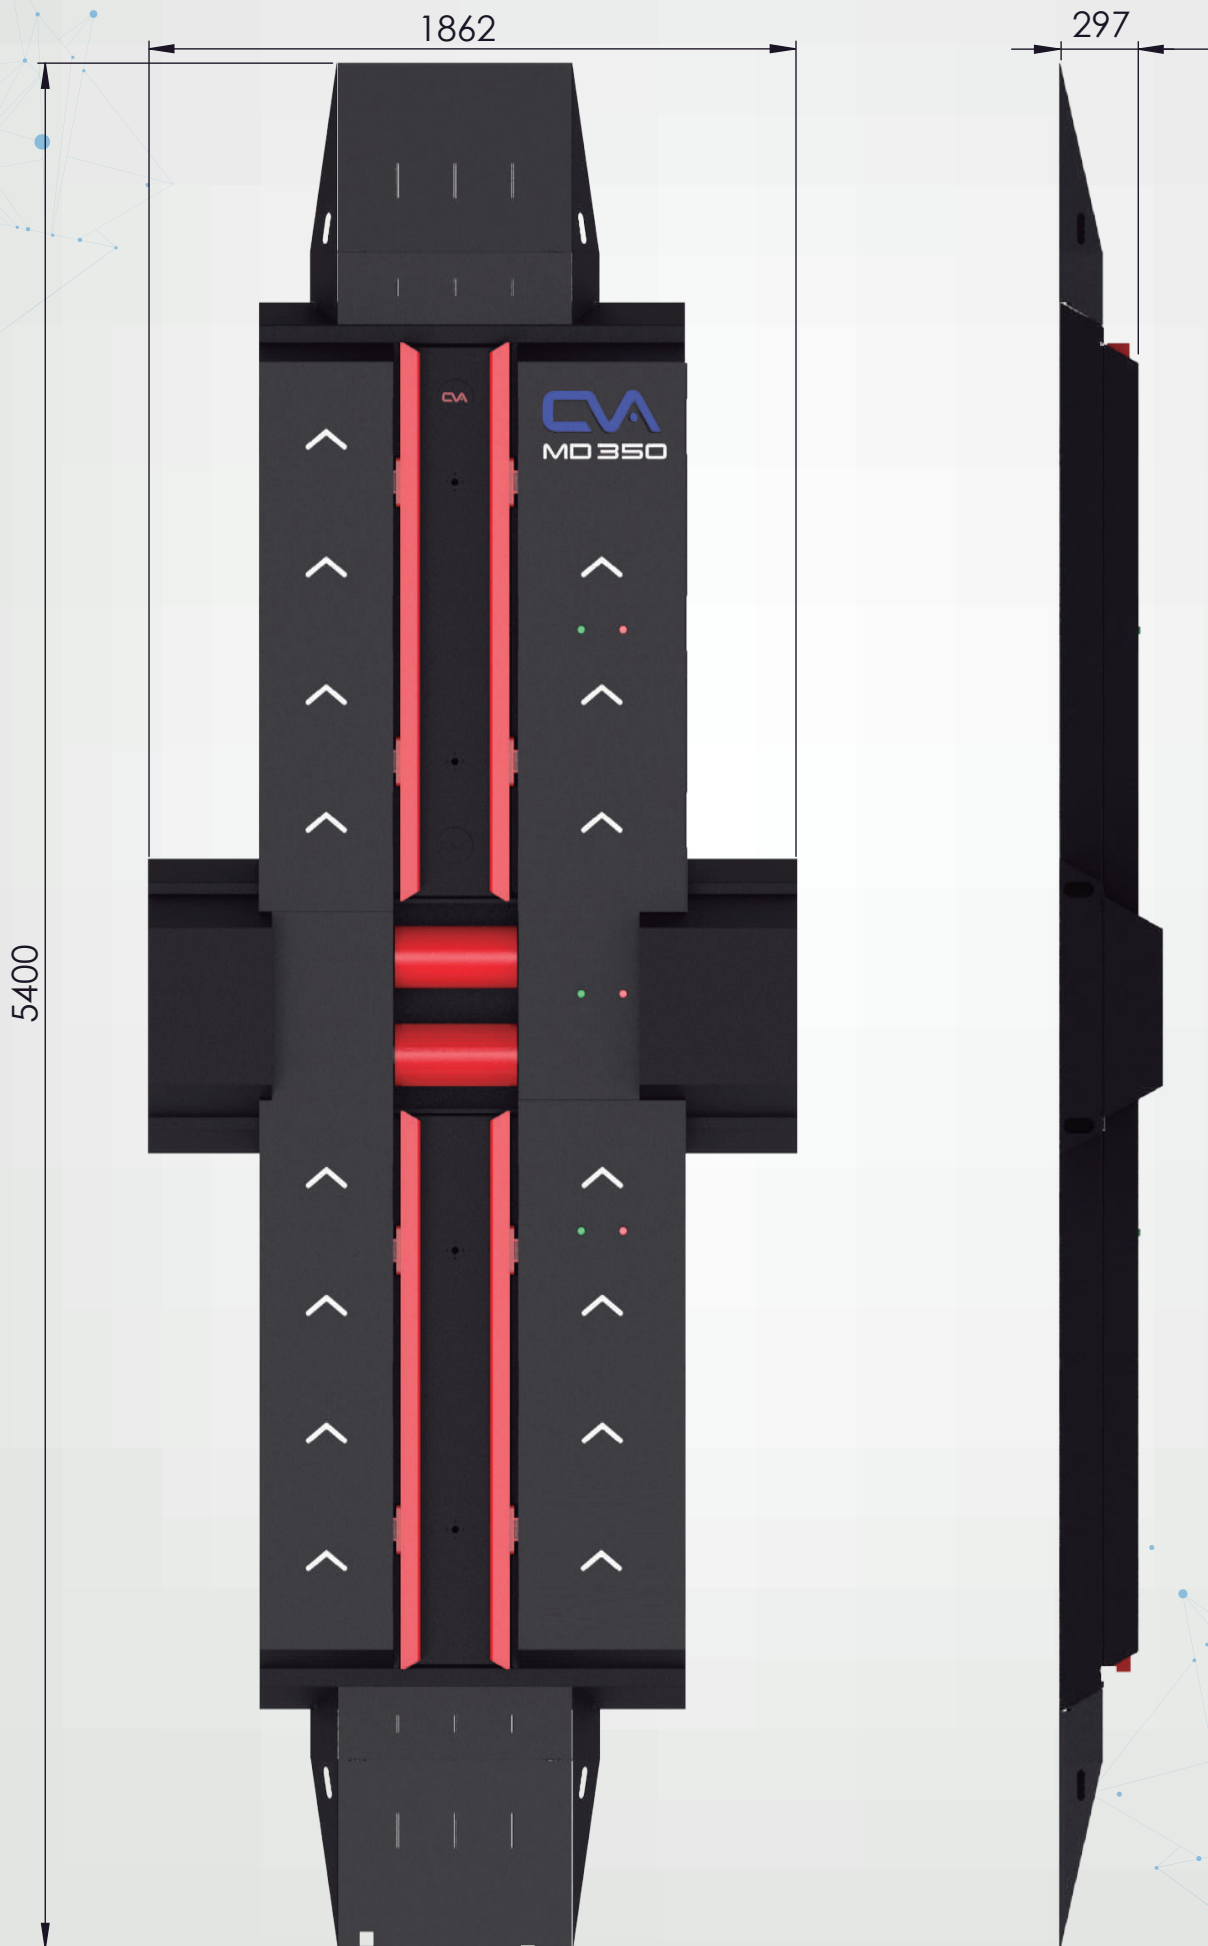

CONTROL VEHICULAR ARGENTINO

EQUIPO 1

- BANCO DE SUSPENSION
- BANCO DE FRENOS
- ANALIZADOR DE GASES

DIMENSIONES DEL EQUIPO 1

CONTROL VEHICULAR ARGENTINO

EQUIPO 2

- ALINEACION DE CUADRO
- BANCO DE RODADURA
- VELOCIMETRO
- FUNCIONAMIENTO DE LUCES
- INTENSIDAD DE LUCES
- ALINEACION DE FAROS
- FUNCIONAMIENTO DE BOCINA

DIMENSIONES DEL EQUIPO 2

CONTROL VEHICULAR ARGENTINO

EQUIPO 3

- **CONTROL DE ABS**

DIMENSIONES DEL EQUIPO 3